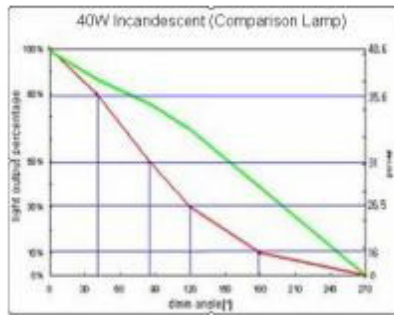

A+

A+

Zeer duurzame producten door hoogwaardig ontwerp en toepassen van hoog rendement LED velden zeer zuinig met energie.

A+ 83 % minder energie verbruik tov van Gloei en Halogeen lampen en dit alles met een zeer lange levensduur, A+ is zelfs 14% zuiniger dan A label producten.

MEGAMAN® DimmerAble - Dimmen met dimmer

Direct
dimmer
dimbaar

20% 100%

Creëer uw eigen verlichtingsatmosfeer met de MEGAMAN® Dimmerable® lampen.

MEGAMAN® Dimmerable

Deze lampen dimmen traploos van 20% tot 100% zonder vertragingen. De verwezenlijking van uw eigen verlichtingsatmosfeer is binnen bereik. De Megaman DimmerAble LED zijn geschikt voor de volgende dimmers:

Electronische (zgn "tronic") dimmers voor gloei en halogeen lampen die geschikt zijn voor "C" (capacitieve) belasting, geen "triac" dimmer. Gebruik uitsluitend dimmers met een minimaal voorinstelling. Gebruik niet meer lampen op één dimmer dan aangegeven als de maximum belasting.

Dimcurve Gloeilamp