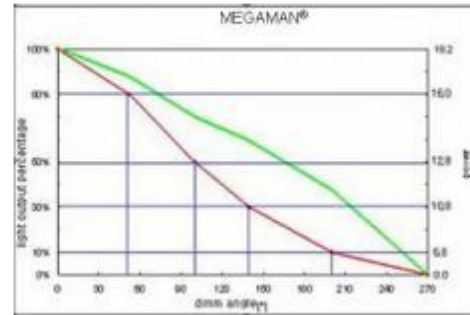

Dimcurve MEGAMAN DimmerAble lamp